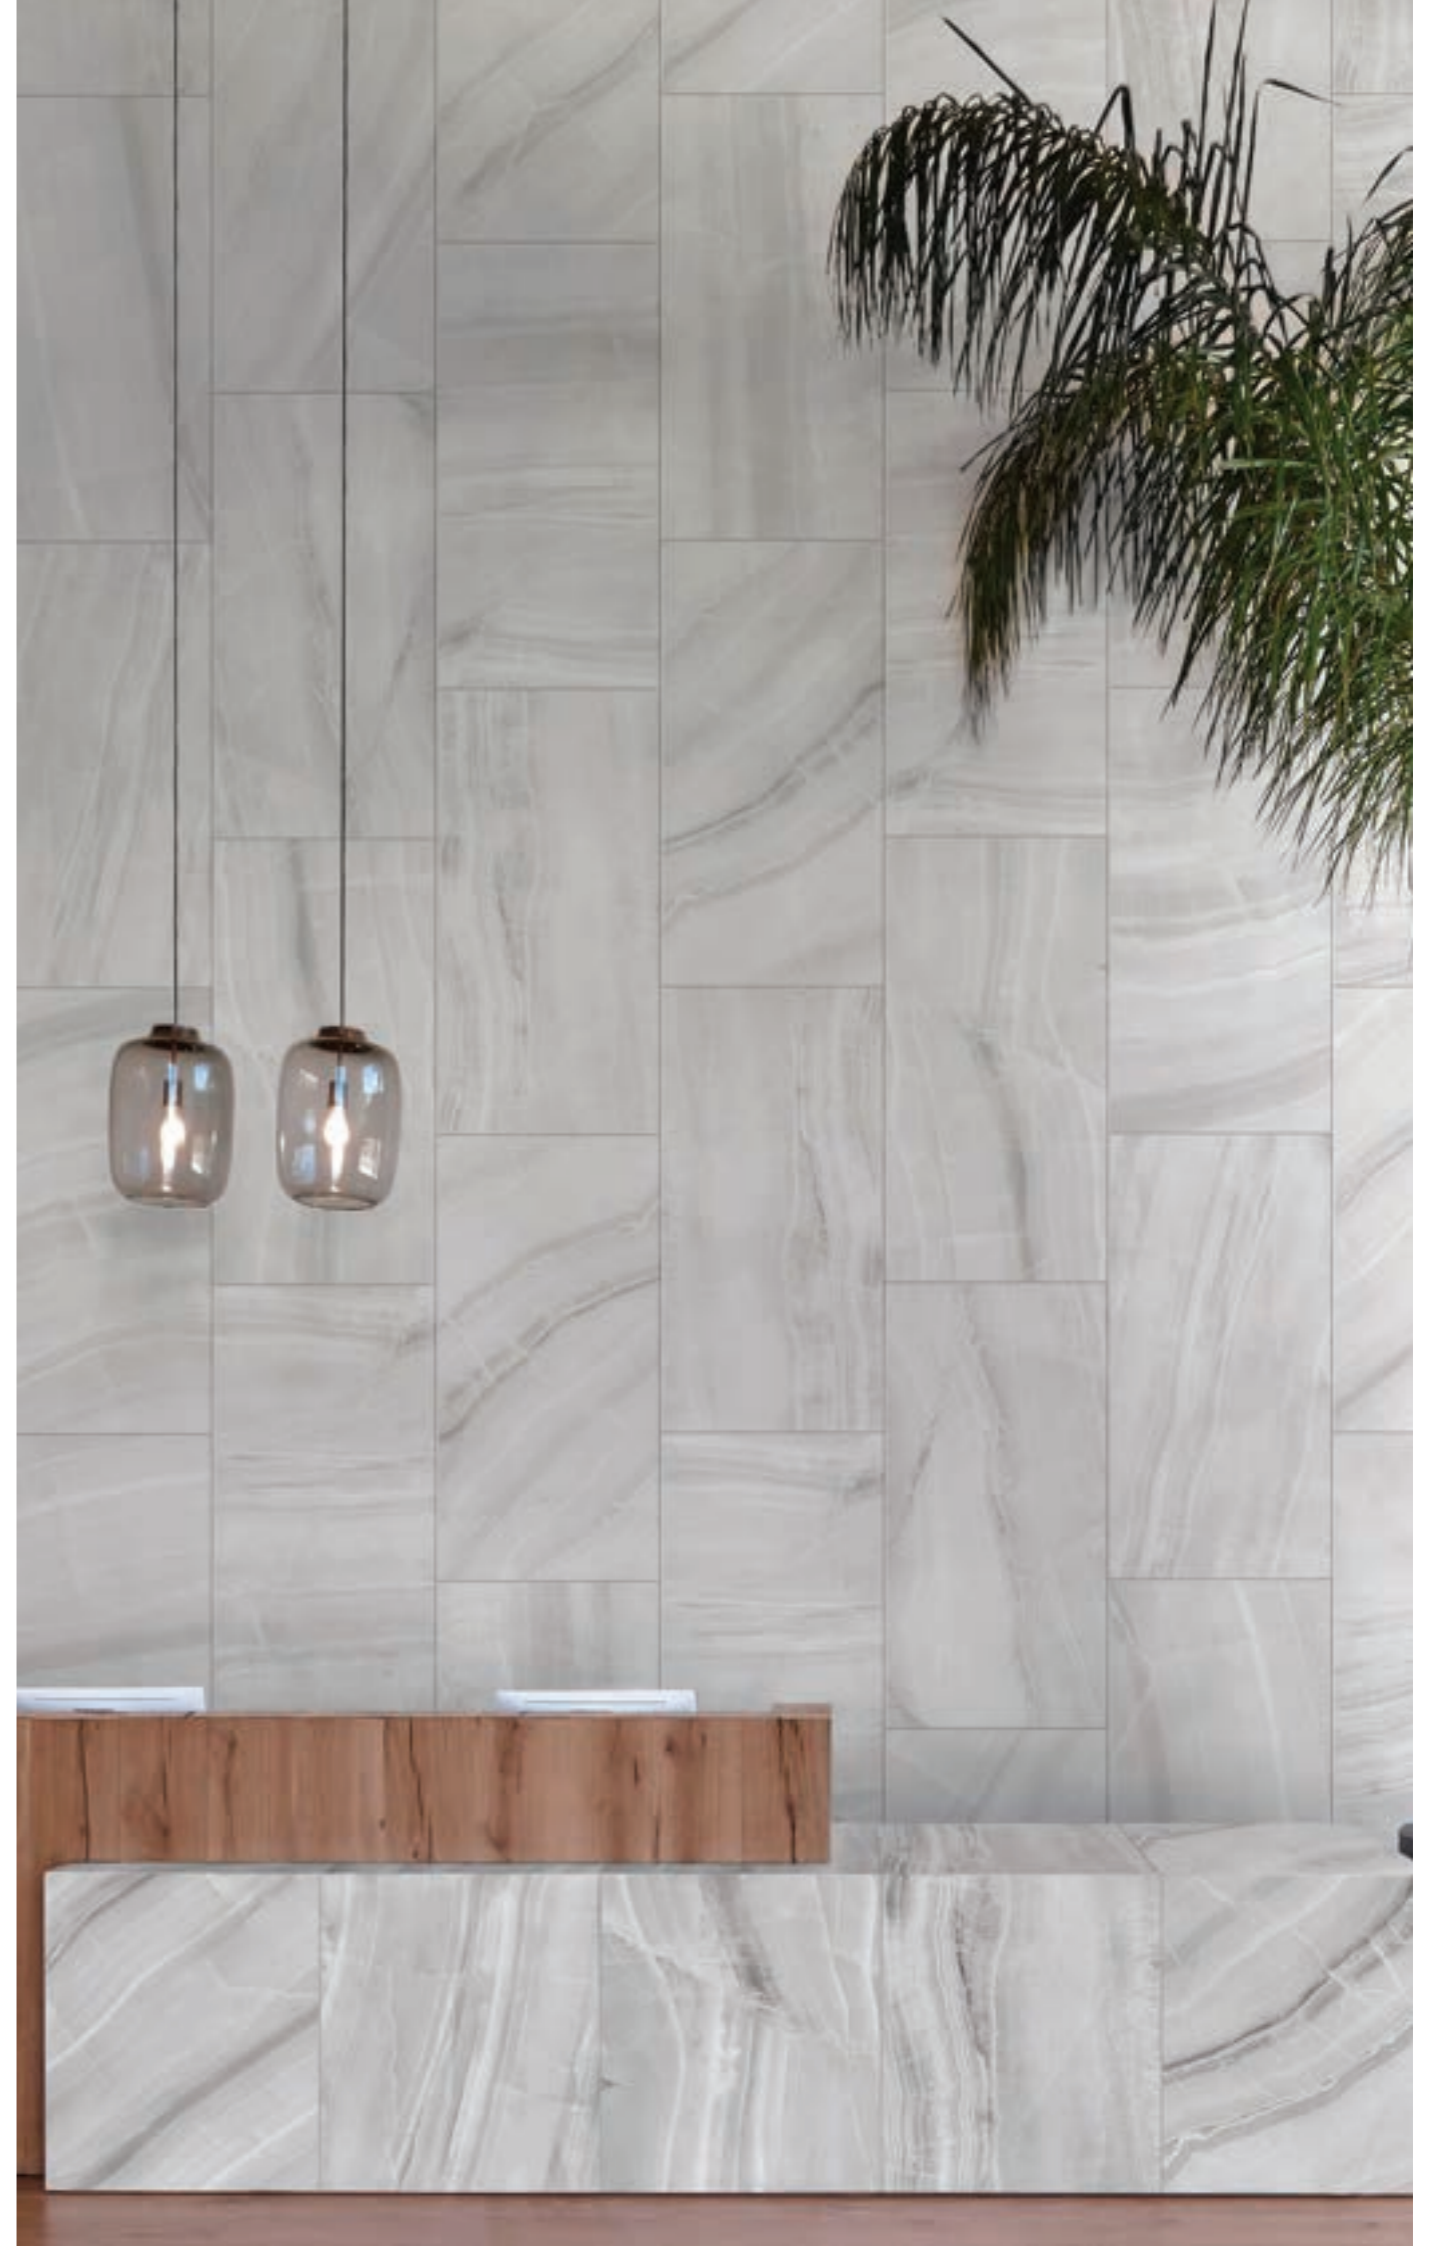

600mm x 1200mm

MVG1109
SILVER | O N Y X

600mm x 1200mm
2 tiles/box • 1,44m²/box • 15 faces

Porcelain