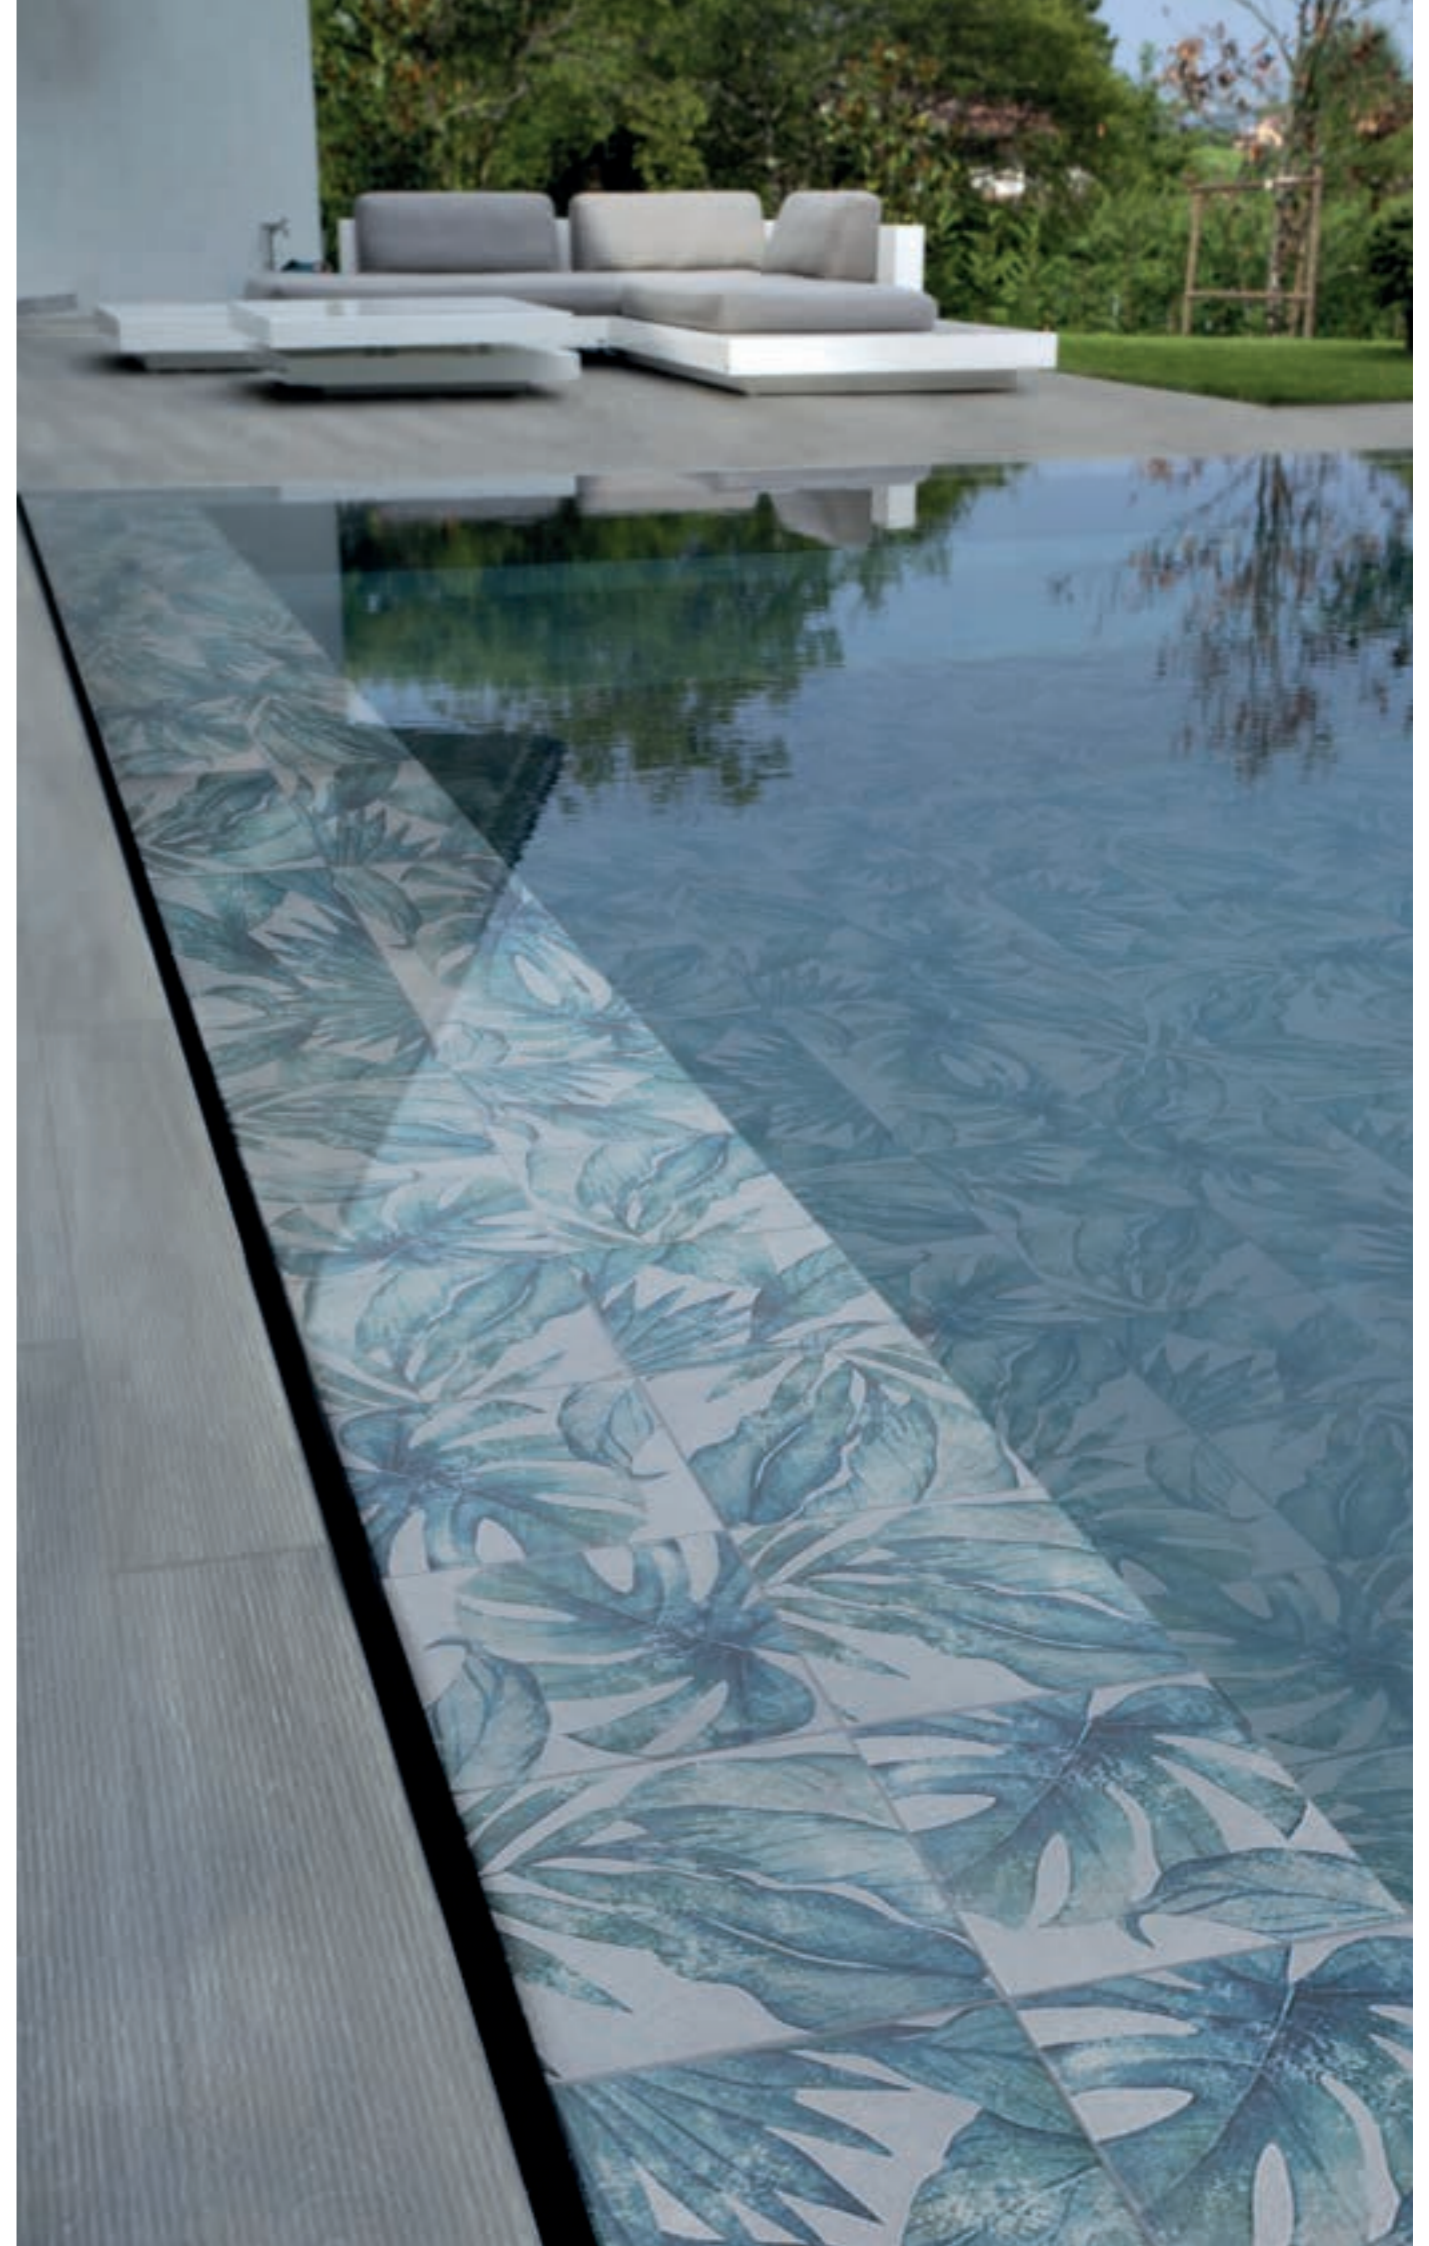

CERAMISTA | BALI STONE PALMA

200mm x 200mm  
14 tiles/box • 0,56m<sup>2</sup>/box

Porcelain

200mm x 200mm

MVG1241  
CERAMISTA | TROPICANA

200mm x 200mm  
14 tiles/box • 0,56m<sup>2</sup>/box

Porcelain

391mm x 312mm