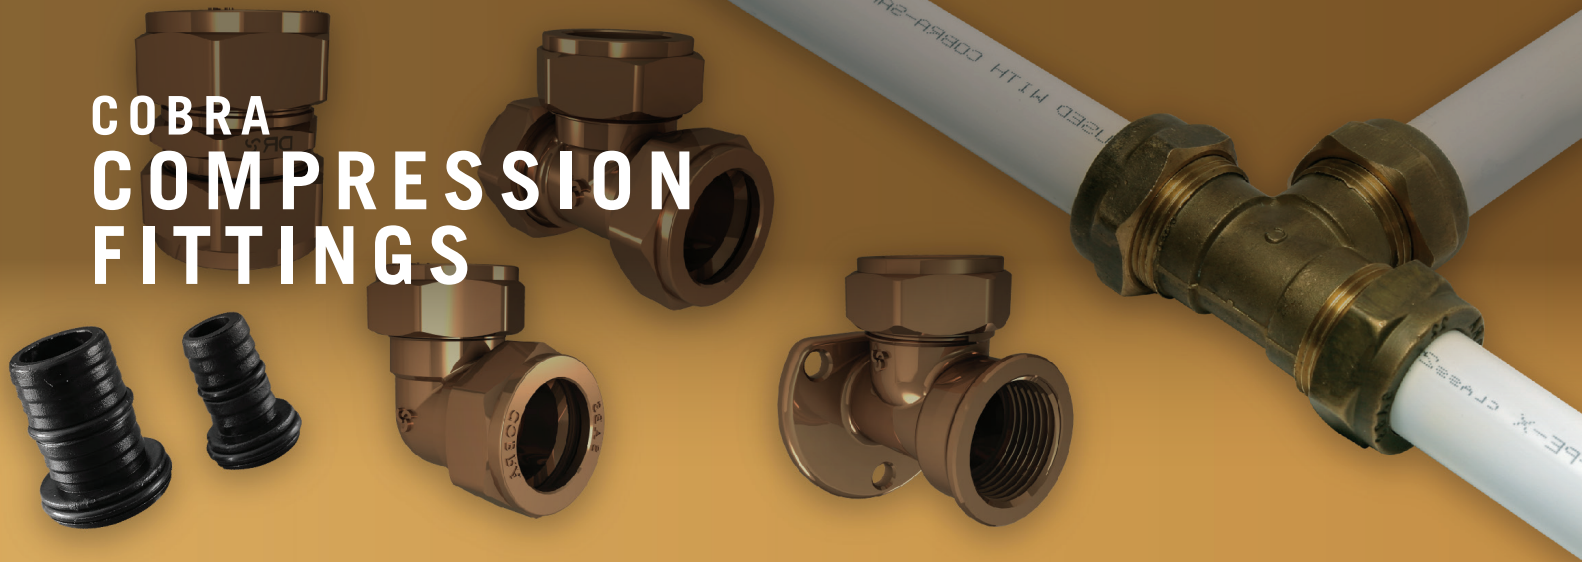

COBRA COMPRESSION FITTINGS

D-15XS-15/N, 22/N

D-17XS-15/N, 22/N

D-17RXS22X1/2/N

D-279XS-15X22/N, 22X28/N

D-280XS-22X15/N

D-80XS-22X15/N, 28X22/N

D-268XS-28X15/N, 35X22/N, 42X22/N, 42X28/N, 54X22/N

64XS-15/25/N, 22/25/N, 28, 35, 42, 54

D-65XS-15/10/N, 22/10/N, 28/N, 35/N, 42/N, 54/N

D-23XS-15/N, 22/N, 28/N

SCAN QR CODE
TO VIEW THE
FULL RANGE